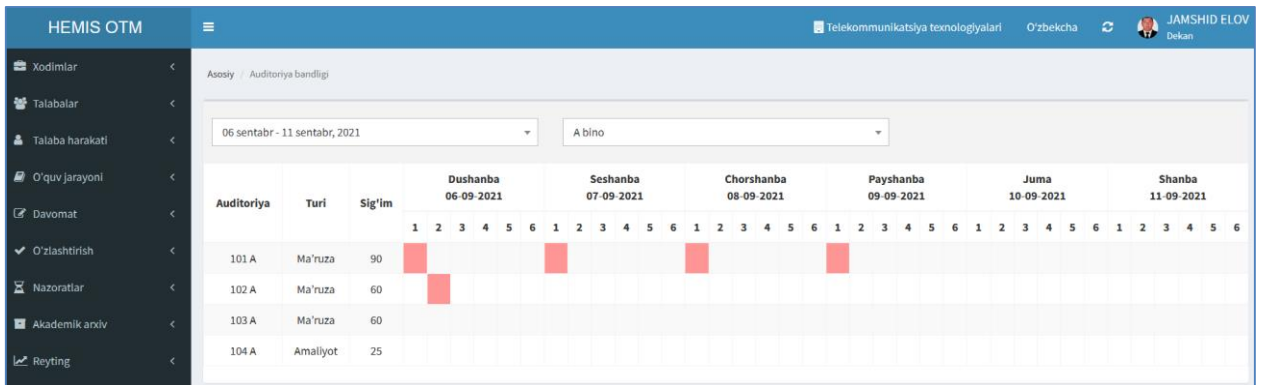

Аудитория бандлигини кўриш

Аудитория бандлигини кўриш тизимнинг **Hisobotlar / Auditoriya bandligi** менюси орқали амалга оширилади (1-расм).

1-расм. Аудитория бандлиги

Ҳисоботни ҳафта кунлари ва бинолар кесимида кўриш учун филтердан тегишли ҳафта ва тегишли ўқув биноси танланади.

Ҳисоботда қизил рангли катаклар тегишли сананинг белгиланган вақтида аудиториянинг банд эканлигини кўрсатади.